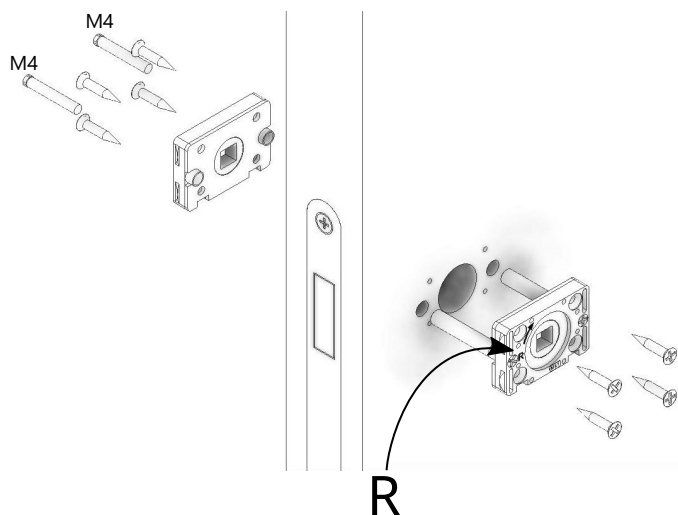

M&T

manufacture 1997

www.kliky-mt.cz

www.doorhandles-mt.com

Minimal WC integrated
Minimal 2.0 WC integrated
Minimal Projekt WC integrated
Nominal WC integrated
Nominal Projekt WC integrated

montážní návod
assembly instructions

①

②

R

pravá strana dveří
right side of the door
rechte Seite der Tür
lado derecho de la puerta
правая сторона двери

③

④