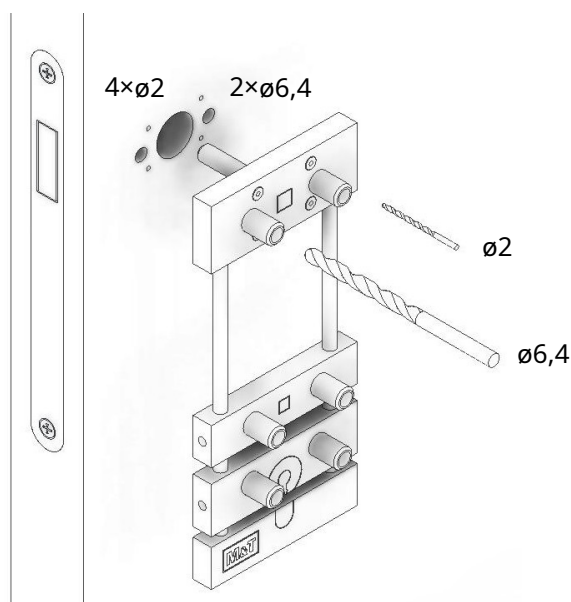

M&T

manufacture 1997

www.kliky-mt.cz

www.doorhandles-mt.com

Minimal WC integrated
Minimal 2.0 WC integrated
Minimal Projekt WC integrated
Nominal WC integrated
Nominal Projekt WC integrated

montážní návod
assembly instructions

①

②

R

pravá strana dveří
right side of the door
rechte Seite der Tür
lado derecho de la puerta
правая сторона двери

③

④