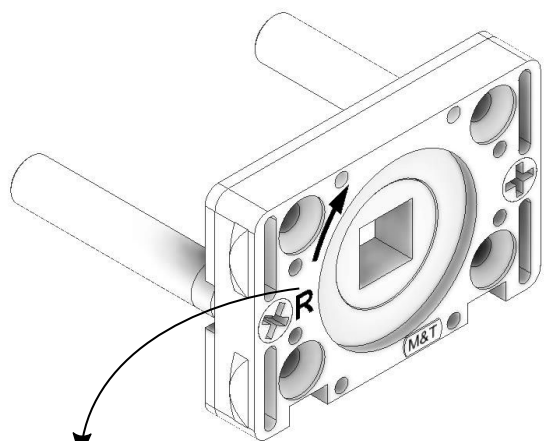

M&T

manufacture 1997

www.kliky-mt.cz

www.doorhandles-mt.com

Minimal WC integrated
Minimal 2.0 WC integrated
Minimal Projekt WC integrated
Nominal WC integrated
Nominal Projekt WC integrated

montážní návod
assembly instructions

①

②

R

pravá strana dveří
right side of the door
rechte Seite der Tür
lado derecho de la puerta
правая сторона двери

③

④