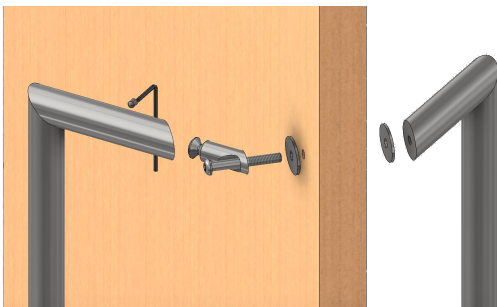

MONTÁŽNÍ NÁVOD MADLA DLOUHÁ VYOSENÁ

LUSY Ø30 MM VYOSENÉ, ANDY Ø30 MM VYOSENÉ, ANDY II Ø30 MM VYOSENÉ, ENTERO II 20/30 MM VYOSENÉ, ENTERO 30/30 MM VYOSENÉ

MONTÁŽ
NA DŘEVĚNÉ DVEŘE

MONTÁŽ
NA DŘEVĚNÉ DVEŘE
DO SLEPÉ DÍRY

MONTÁŽ
NA SKLENĚNÉ DVEŘE

VARIANTA JEDNOSTRANNÁ

VARIANTA JEDNOSTRANNÁ

VARIANTA JEDNOSTRANNÁ

VARIANTA OBOUSTRANNÁ

VARIANTA OBOUSTRANNÁ