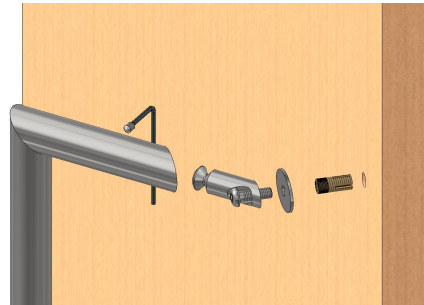

MONTÁŽNÍ NÁVOD MADLA DLOUHÁ VYOSENÁ

LUSY Ø30 MM VYOSENÉ, ANDY Ø30 MM VYOSENÉ, ANDY II Ø30 MM VYOSENÉ, ENTERO II 20/30 MM VYOSENÉ, ENTERO 30/30 MM VYOSENÉ

MONTÁŽ
NA DŘEVĚNÉ DVEŘE

MONTÁŽ
NA DŘEVĚNÉ DVEŘE
DO SLEPÉ DÍRY

MONTÁŽ
NA SKLENĚNÉ DVEŘE

VARIANTA JEDNOSTRANNÁ

VARIANTA JEDNOSTRANNÁ

VARIANTA JEDNOSTRANNÁ

VARIANTA OBOUSTRANNÁ

VARIANTA OBOUSTRANNÁ