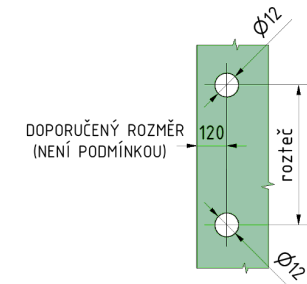

MONTÁŽ
NA SKLENĚNÉ DVEŘE