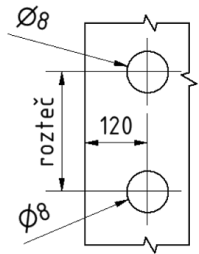

MONTÁŽNÍ NÁVOD MADLA DLOUHÁ VYOSENÁ

LUSY Ø30 MM VYOSENÉ, ANDY Ø30 MM VYOSENÉ, ANDY II Ø30 MM VYOSENÉ, ENTERO II 20/30 MM VYOSENÉ, ENTERO 30/30 MM VYOSENÉ

MONTÁŽ
NA DŘEVĚNÉ DVEŘE

MONTÁŽ
NA DŘEVĚNÉ DVEŘE
DO SLEPÉ DÍRY