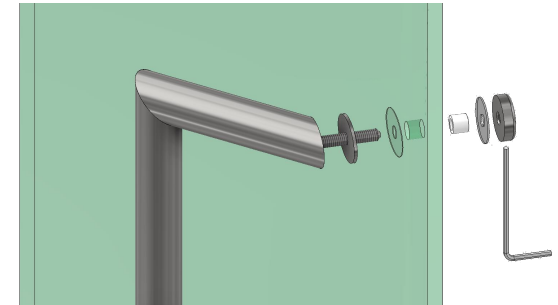

MONTÁŽNÍ NÁVOD MADLA DLOUHÁ VYOSENÁ

LUSY Ø30 MM VYOSENÉ, ANDY Ø30 MM VYOSENÉ, ANDY II Ø30 MM VYOSENÉ, ENTERO II 20/30 MM VYOSENÉ, ENTERO 30/30 MM VYOSENÉ

MONTÁŽ
NA DŘEVĚNÉ DVEŘE

MONTÁŽ
NA DŘEVĚNÉ DVEŘE
DO SLEPÉ DÍRY

MONTÁŽ
NA SKLENĚNÉ DVEŘE

VARIANTA JEDNOSTRANNÁ

VARIANTA JEDNOSTRANNÁ

VARIANTA JEDNOSTRANNÁ

VARIANTA OBOUSTRANNÁ

VARIANTA OBOUSTRANNÁ