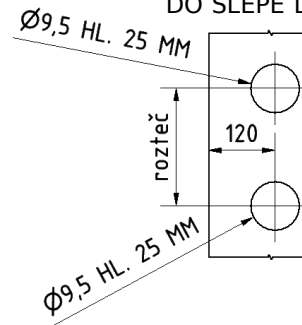

MONTÁŽNÍ NÁVOD MADLA DLOUHÁ VYOSENÁ

LUSY Ø30 MM VYOSENÉ, ANDY Ø30 MM VYOSENÉ, ANDY II Ø30 MM VYOSENÉ, ENTERO II 20/30 MM VYOSENÉ, ENTERO 30/30 MM VYOSENÉ

MONTÁŽ
NA DŘEVĚNÉ DVEŘE

MONTÁŽ
NA DŘEVĚNÉ DVEŘE
DO SLEPÉ DÍRY