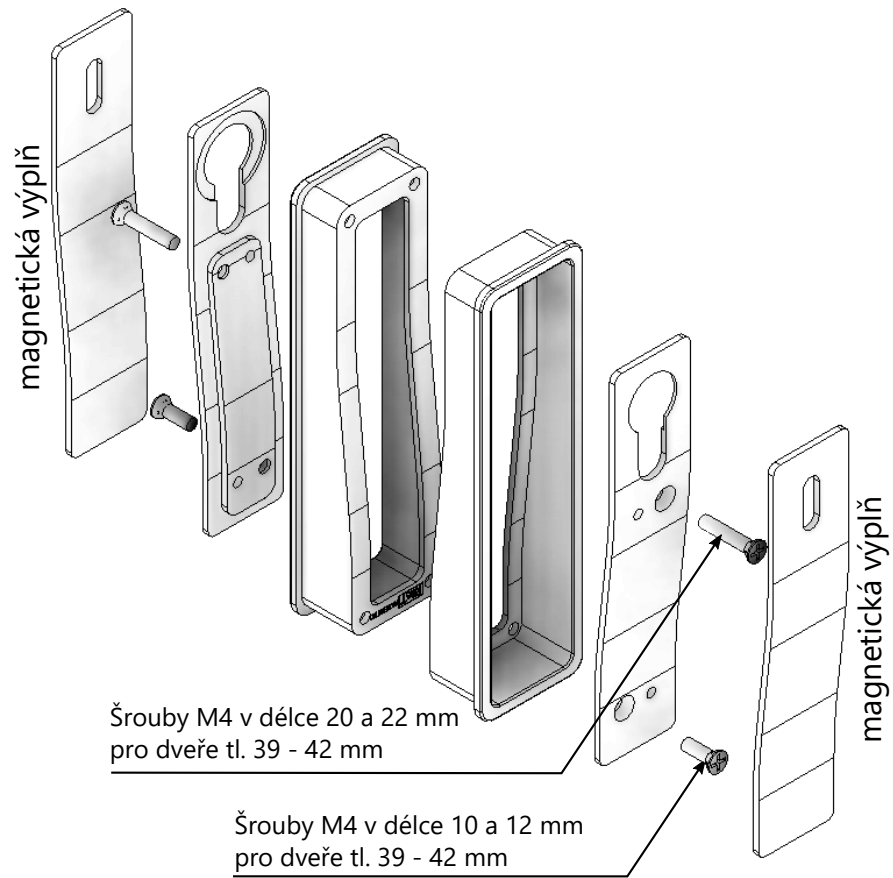

# MONTÁŽ MUŠLE MINIMAL II / MAXIMAL II DOZICKÁ

Demontáž vnitřní magnetické výplně pomocí kvalitní lepicí pásky