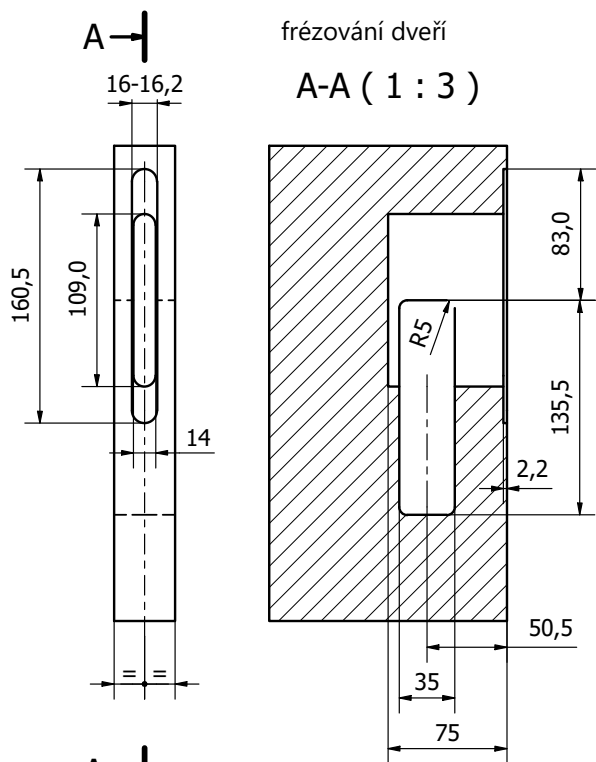

# MONTÁŽ MUŠLE MINIMAL II / MAXIMAL II DOZICKÁ

Demontáž vnitřní magnetické výplně pomocí kvalitní lepicí pásky